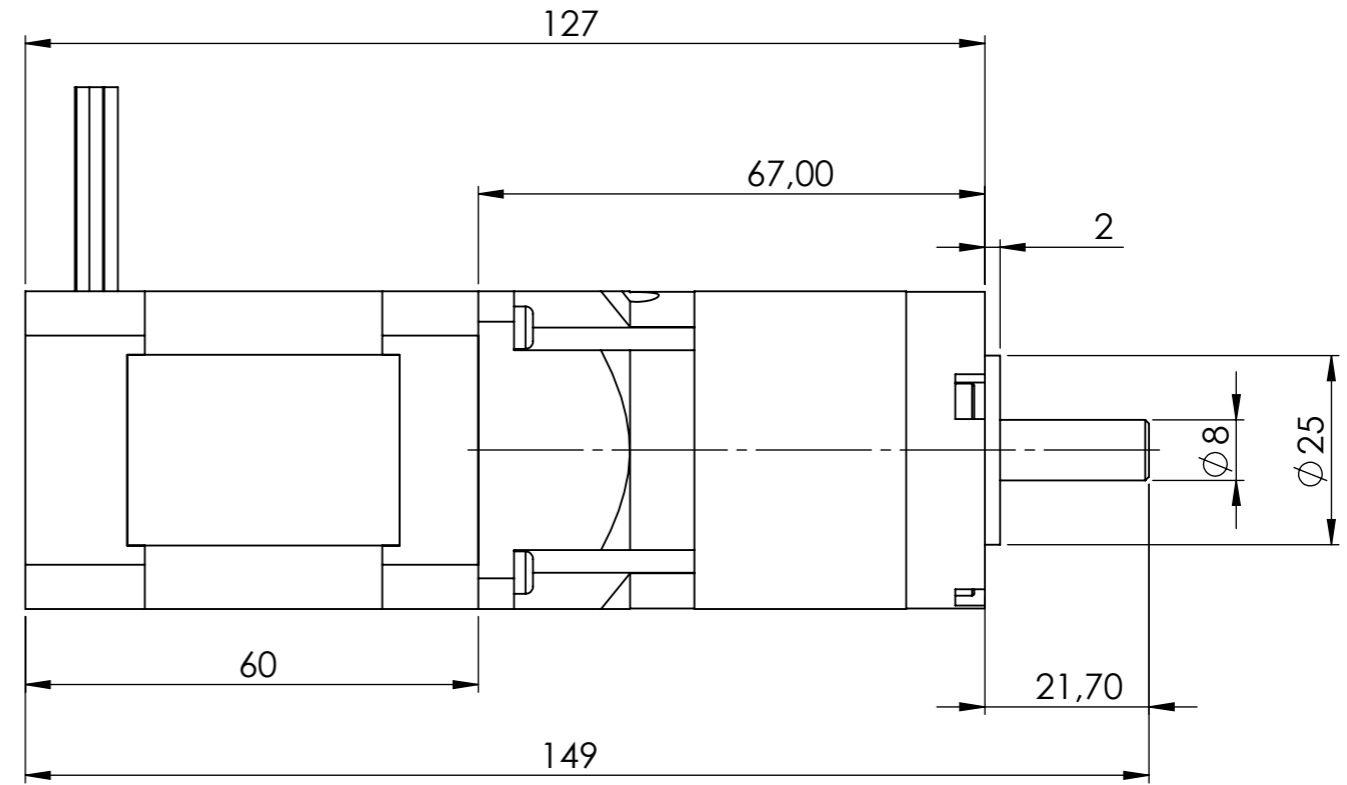

KTC-42BLS02 - 24V + PLE42-L1-15-NEMA 17

DESCRIÇÃO:

BLDC 42BLS02+GEARBOX PLE42-L1-15 NEMA 17