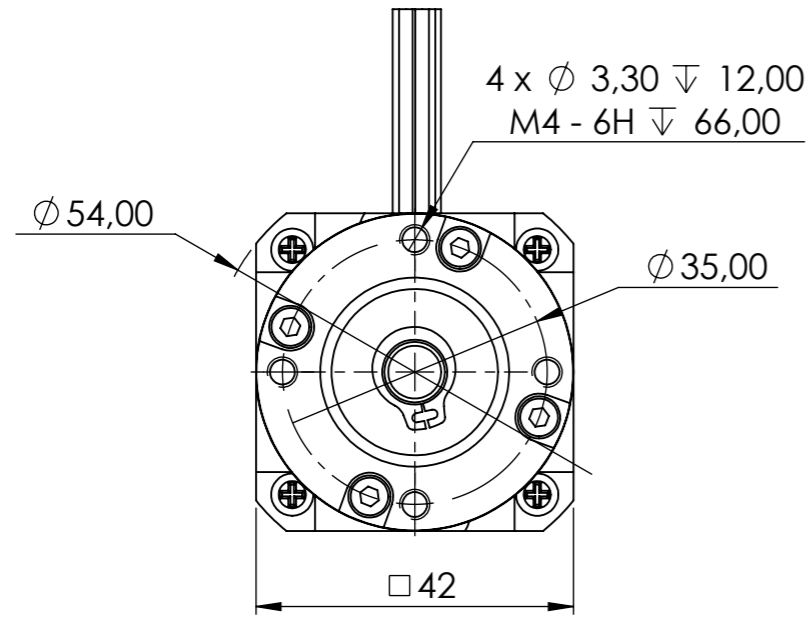

KTC-42BLS02 - 24V + PLE42-L1-15-NEMA 17

DESCRIÇÃO:

BLDC 42BLS02+GEARBOX PLE42-L1-15 NEMA 17