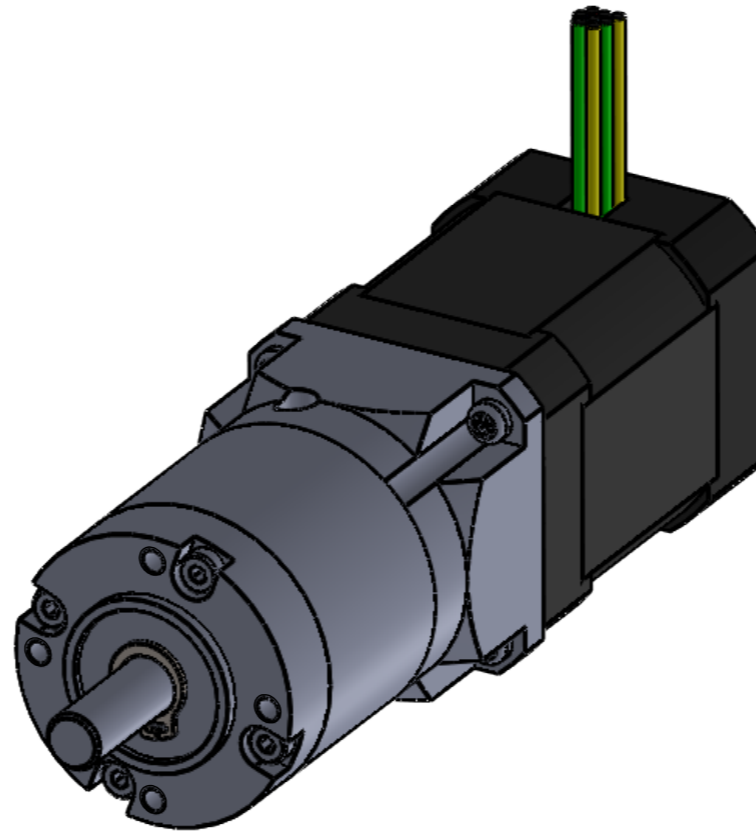

KTC-42BLS02 - 24V + PLE42-L1-15-NEMA 17

DESCRIÇÃO:

BLDC 42BLS02+GEARBOX PLE42-L1-15 NEMA 17